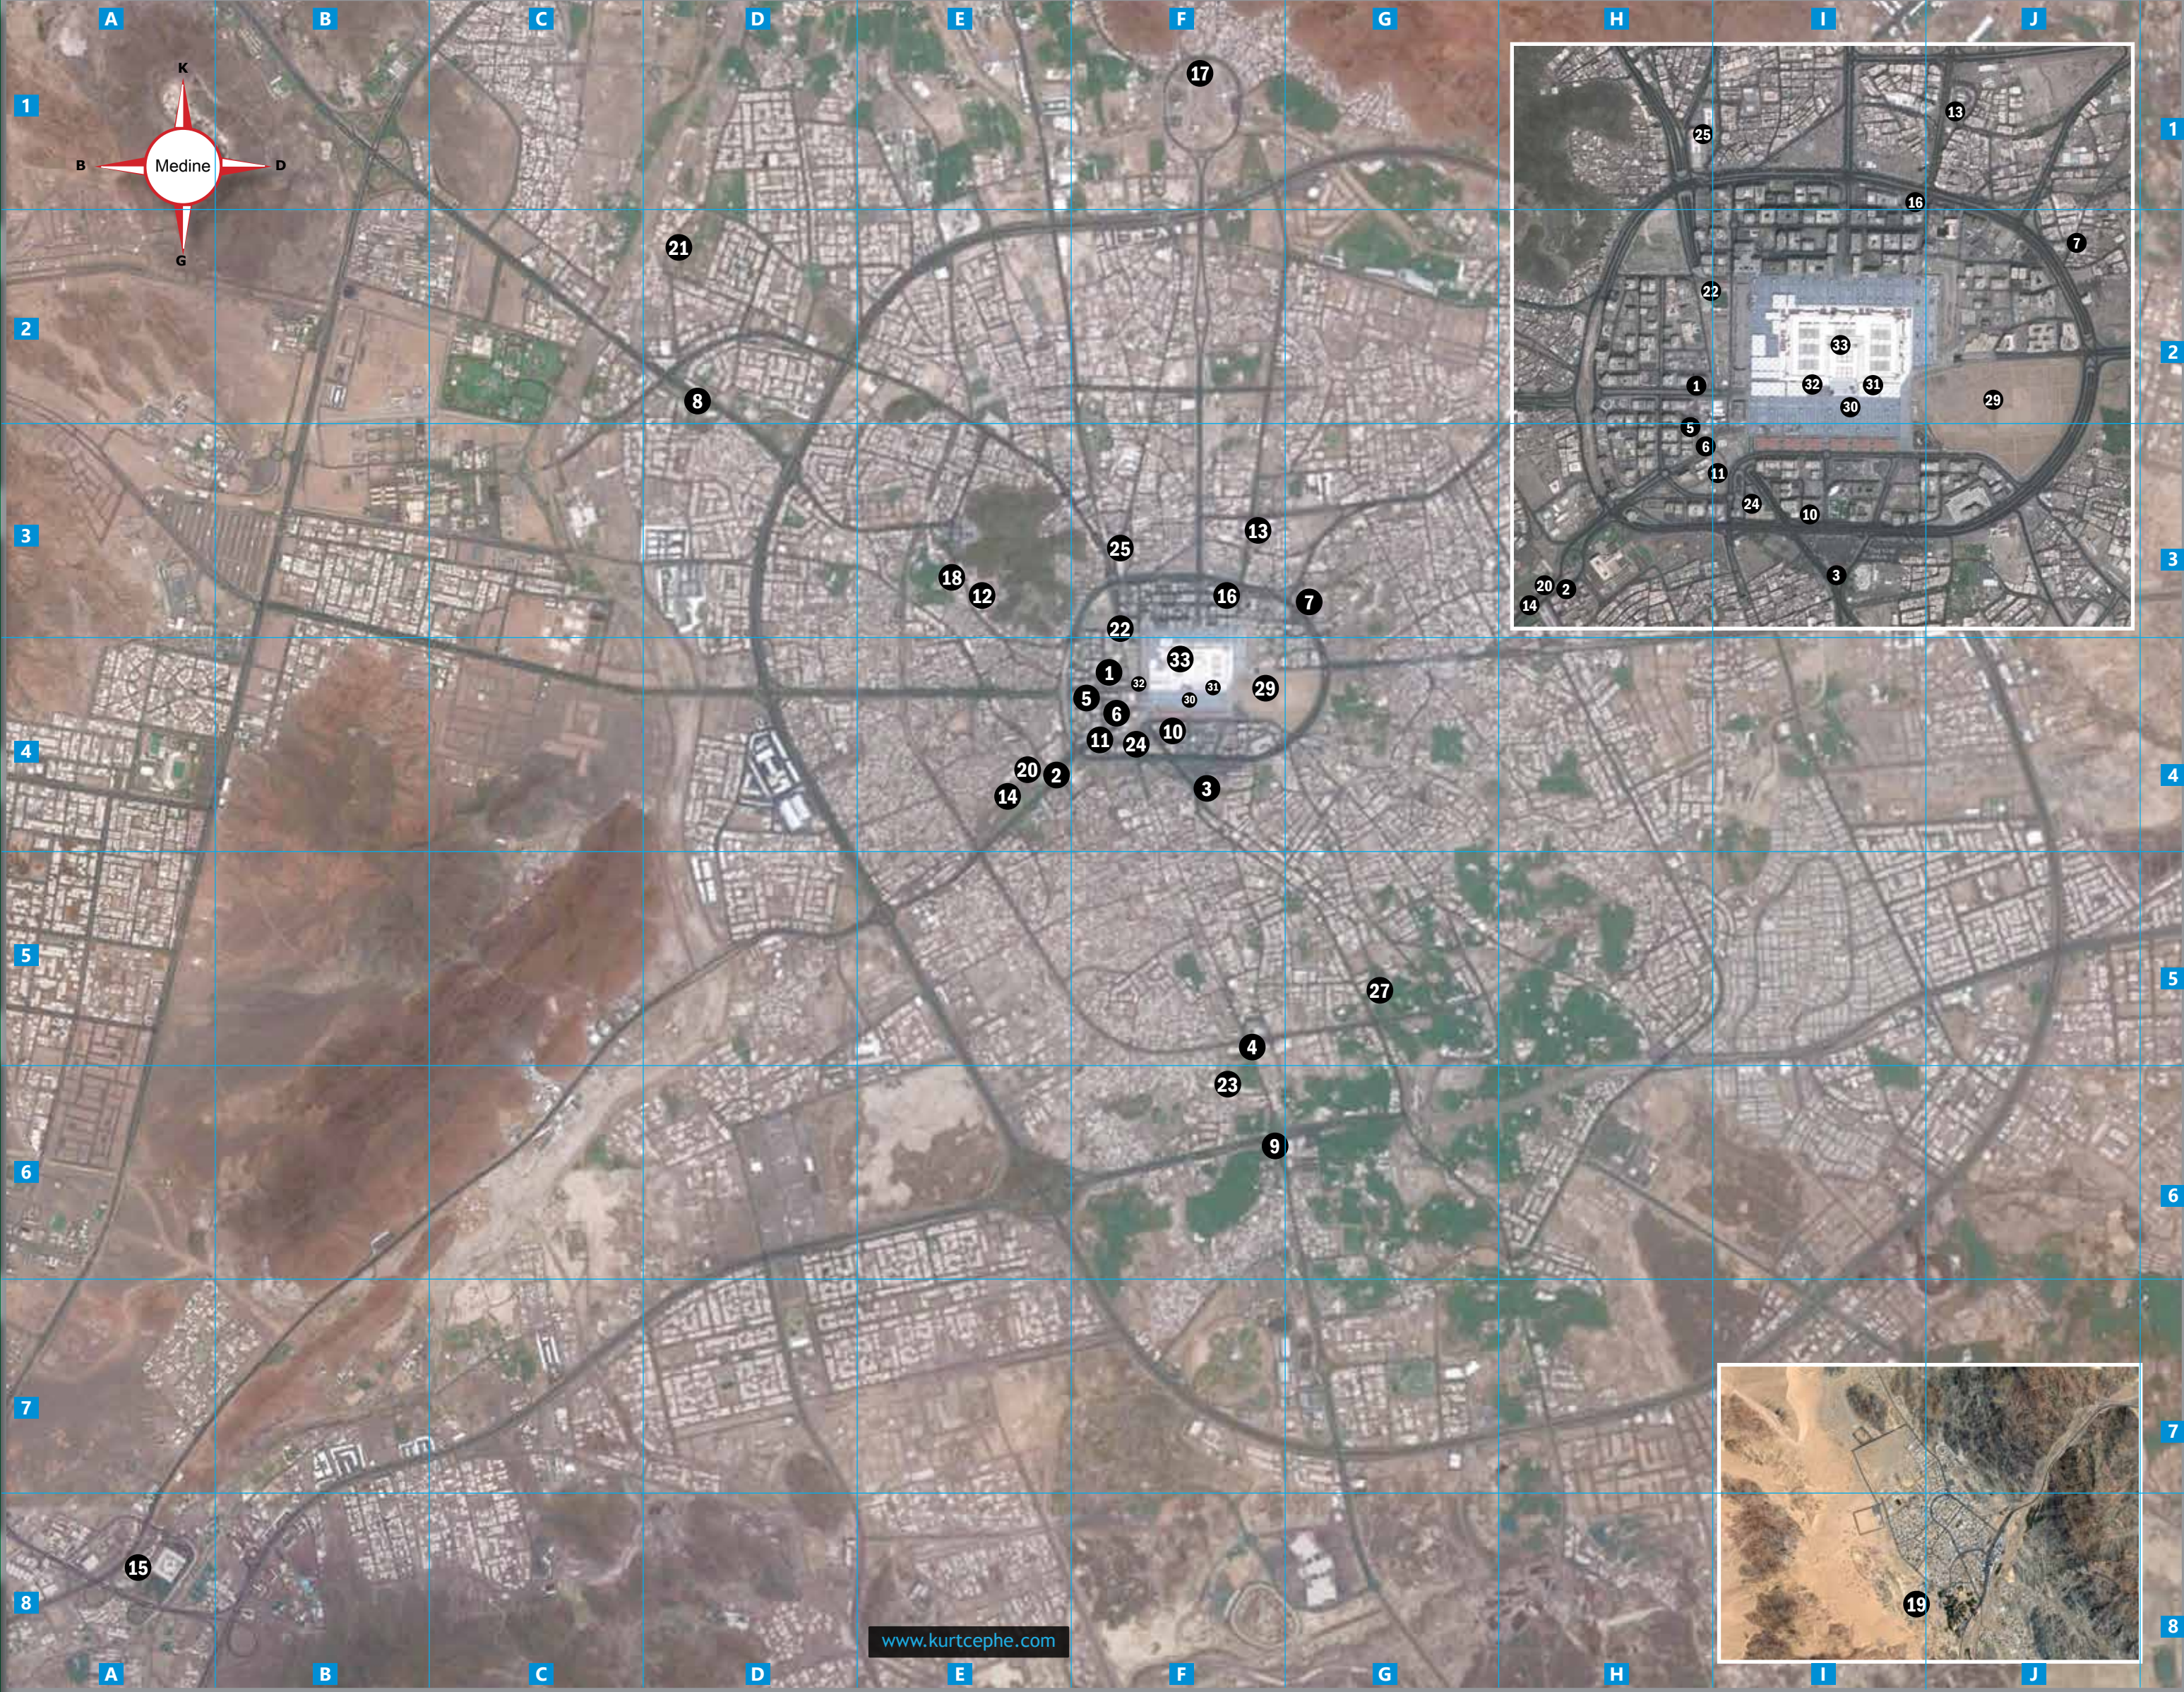

HAC GÜNLÜĞÜ

MEKKE - MEDİNE

MUHAMMED KURTCEPHE

1 Mescid-i Ali F4 2 Mescid-i Anberiyeye E4 3 Mescid-i Bilal F4 4 Mescid-i Cuma F5 5 Mescid-i Ebu Bekir F4 6 Mescid-i Gamâme F4 7 Mescid-i İcabe G3 8 Mescid-i Kibleteyn D2 9 Mescid-i Kuba F6 10 Mescid-i Osman F4

33 Mescidi Nebevi F4

32 Selam Kapısı F4

31 Cibril Kapısı F4

30 Yeşil Kubbe F4

29 Cennet-i Baki F4

27 Dualı Toprak G5

26 Harem Sınırı

www.kurtcephe.com

25 Medine Araştırma Merkezi F3 24 Medine Hurma Pazarı F4 23 Osmanlı Gözetleme Kulesi F6 22 İlk Seçim Yeri E3 21 Hz. Osman'ın Kuyusu D2 20 Medine Tren İstasyonu E4 19 Bedir J8 18 Hendek E3 17 Uhud F1