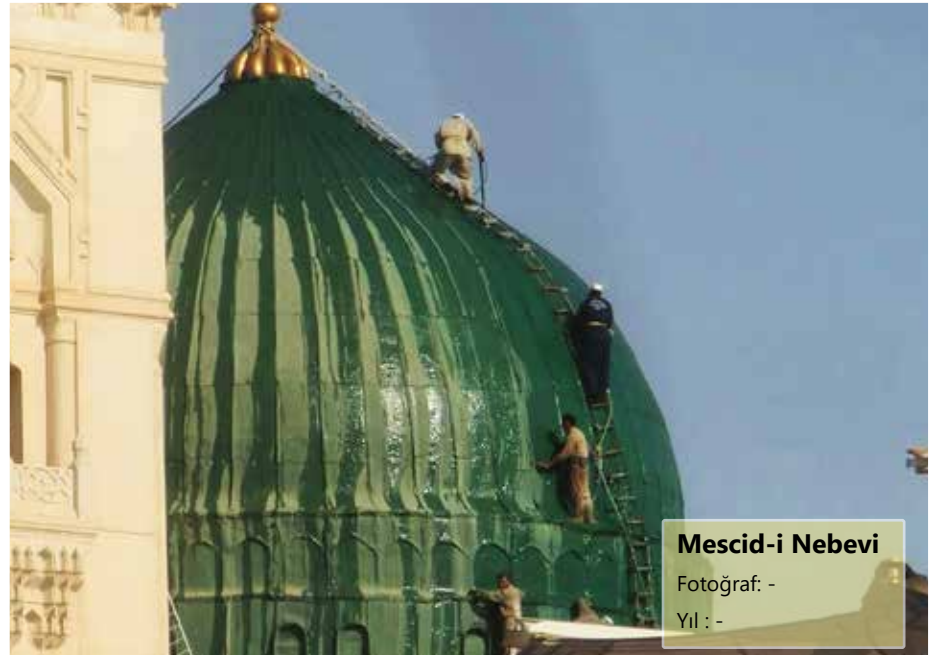

Yıl : 2010

Mescid-i Nebevi

Fotoğraf: -

Yıl: -

Mescid-i Nebevi

Fotoğraf: -

Yıl: -

Mescid-i Nebevi

Fotoğraf: Muhammed Kurtcephe

Yıl : 2010

Mescid-i Nebevi

Fotoğraf: Kamil Aydındağ

Yıl : 2006

Mescid-i Nebevi

Fotoğraf: Kamil Aydındağ

Yıl : 2009

Mescid-i Nebevi

Fotoğraf: -

Yıl: -

Mescid-i Nebevi

Fotoğraf: -

Yıl : -

Mescid-i Nebevi

Fotoğraf: -