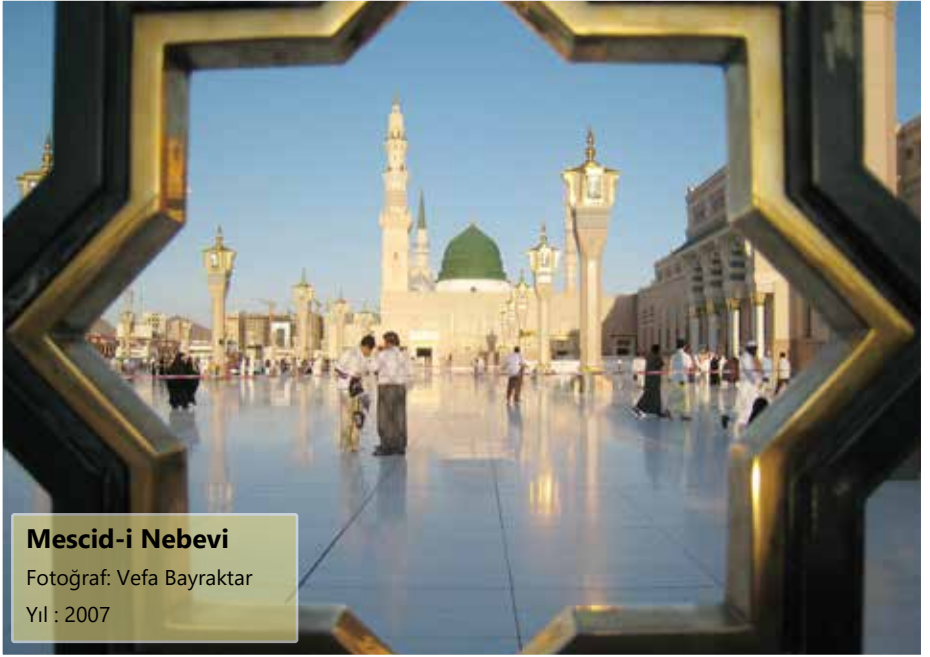

Yil : 2005

Mescid-i Nebevi

Fotoğraf: -

Yil : -

Mescid-i Nebevi

Fotoğraf: -

Yil :

Mescid-i Nebevi Kapısı

Fotoğraf: Muhammed Kurtcephe

Yıl : 2010

Mescid-i Nebevi

Fotoğraf: Vefa Bayraktar

Yil : 2007

Mescid-i Nebevi

Fotoğraf: Muhammed Kurtcephe

Yil : 2010