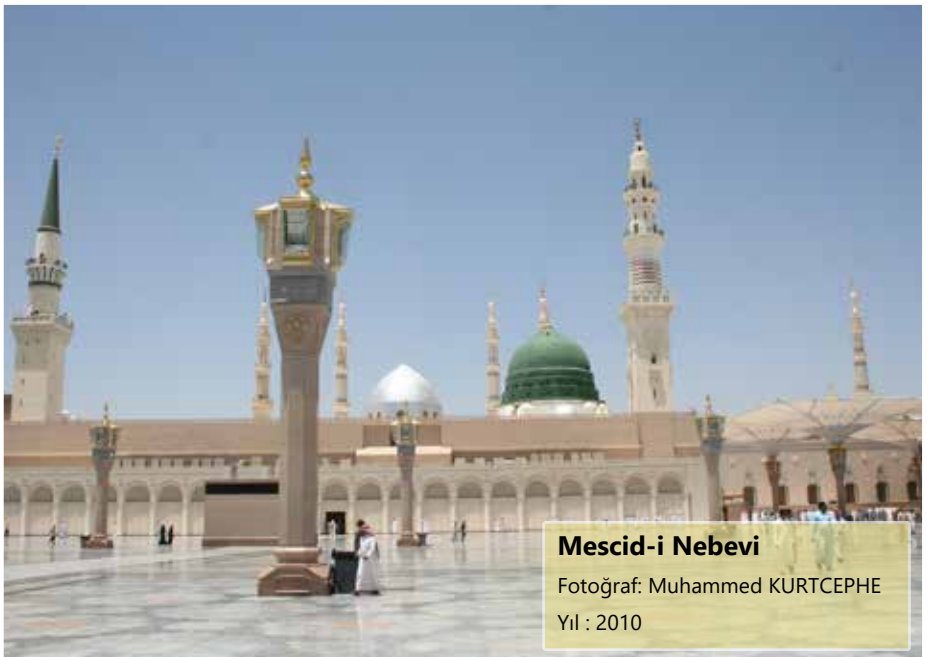

Mescid-i Nebevi

Fotoğraf: Muhammed KURTCEPHE

Yil : 2010

Mescid-i Nebevi

Fotoğraf: Muhammed KURTCEPHE

Yil : 2010

Mescid-i Nebevi

Fotoğraf: Muhammed KURTCEPHE