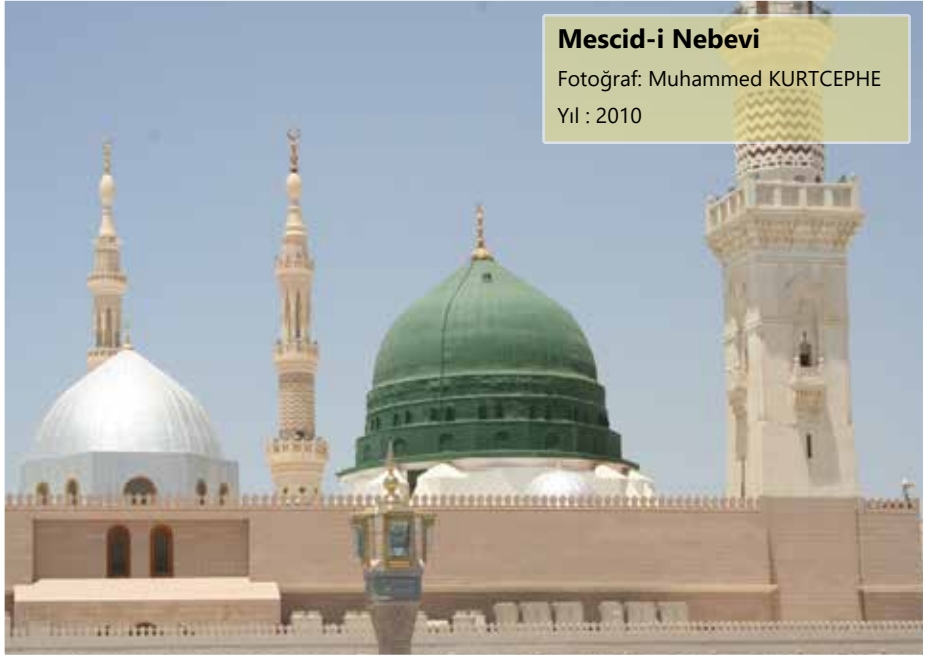

Yil : 2010

Mescid-i Nebevi

Fotoğraf: Muhammed KURTCEPHE

Yil : 2010

Mescid-i Nebevi

Fotoğraf: Muhammed KURTCEPHE

Yil : 2010

Mescid-i Nebevi

Fotoğraf: Muhammed KURTCEPHE

Yıl : 2010

Mescid-i Nebevi

Fotoğraf: Muhammed KURTCEPHE

Yıl : 2010

Bitmedi!

Şuan

*240 fotoğraf gördün,
yüzlerce fotoğraf yeni sürümde
inşaallah.*