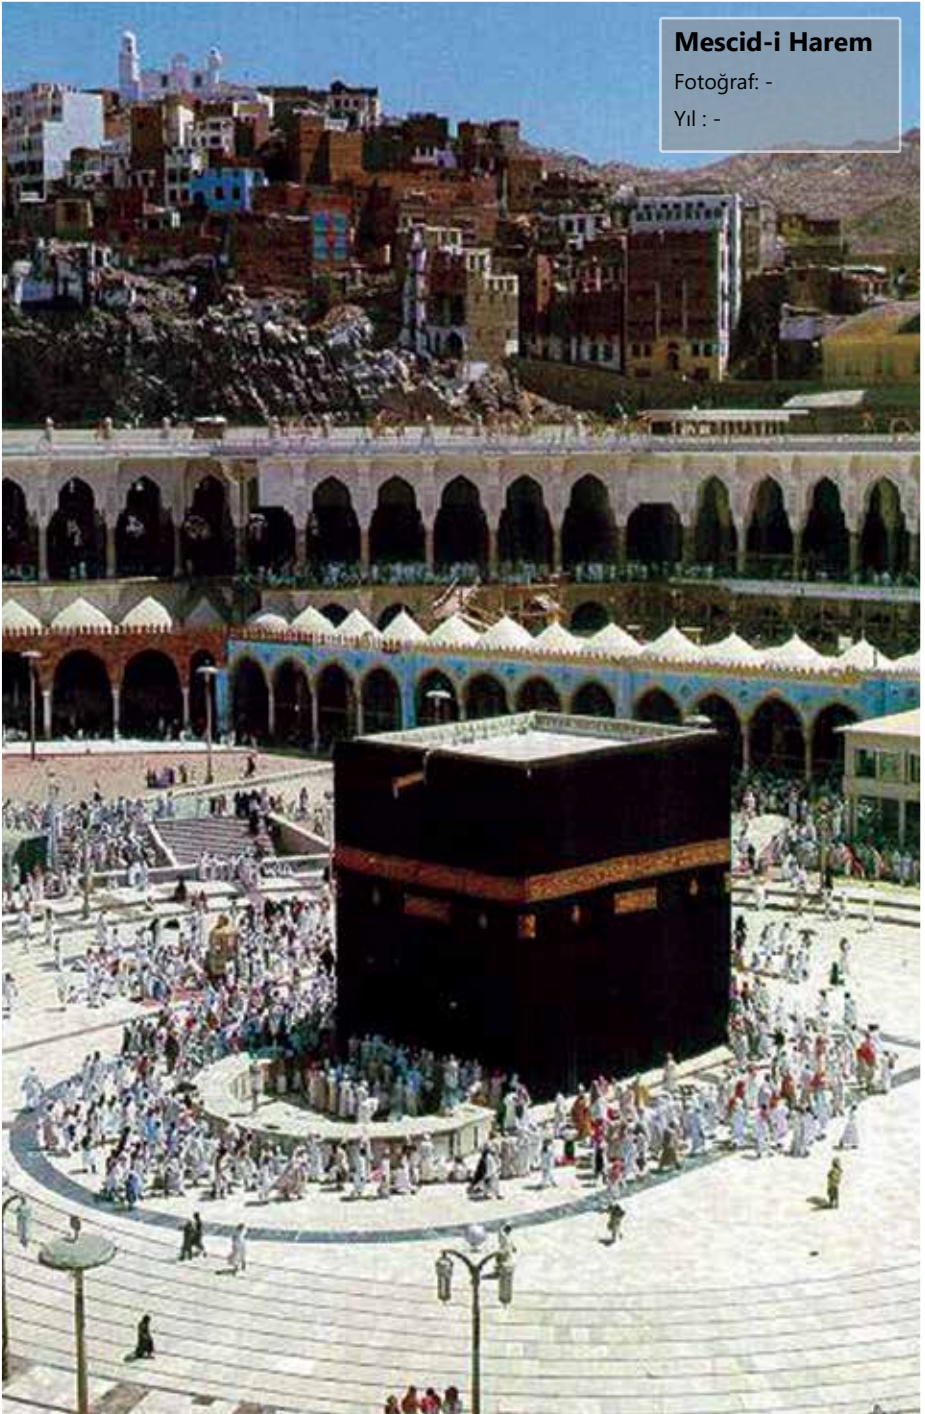

bilgi@kurtcephe.com

mekke

Mescid-i Harem

Fotoğraf: -

Yıl: -

Mescid-i Harem

Fotoğraf: -

Yıl: 2010