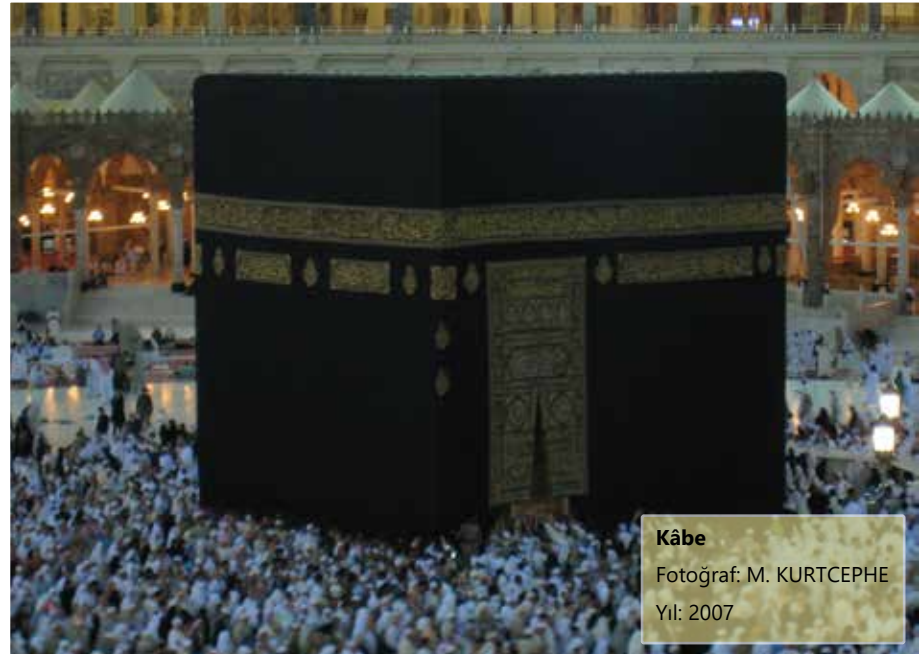

Kâbe

Fotoğraf: M. KURTCEPHE

Yıl: 2010

Kâbe

Fotoğraf: Farban Nabi Khan
Yıl: 2010

Kâbe

Fotoğraf: M. KURTCEPHE
Yıl: 2007

Kâbe