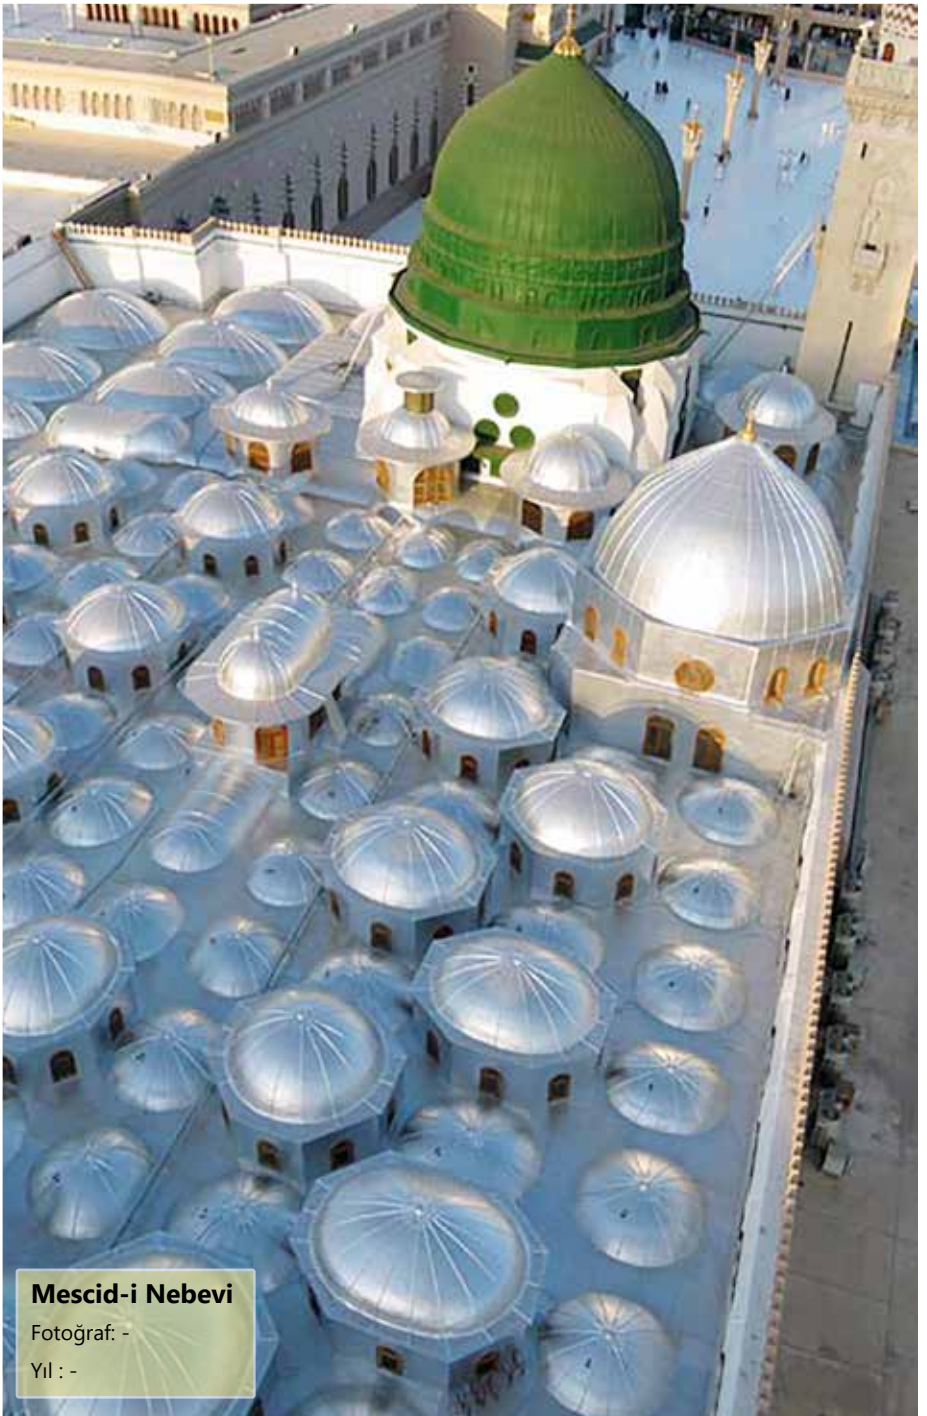

Mescid-i Nebevi

Fotoğraf: -

Yıl: -