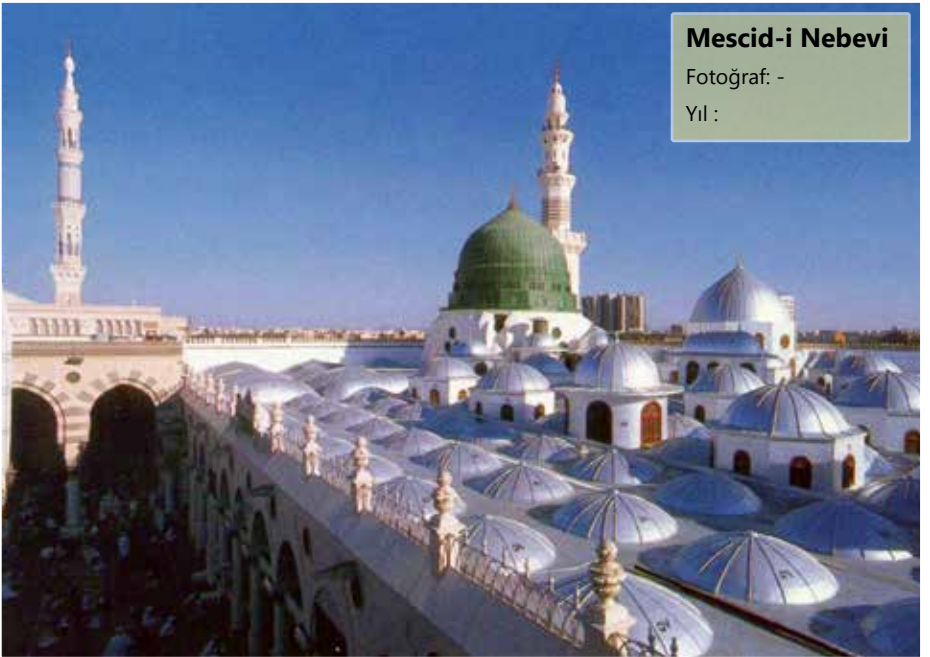

Mescid-i Nebevi

Fotoğraf: -

Yil :